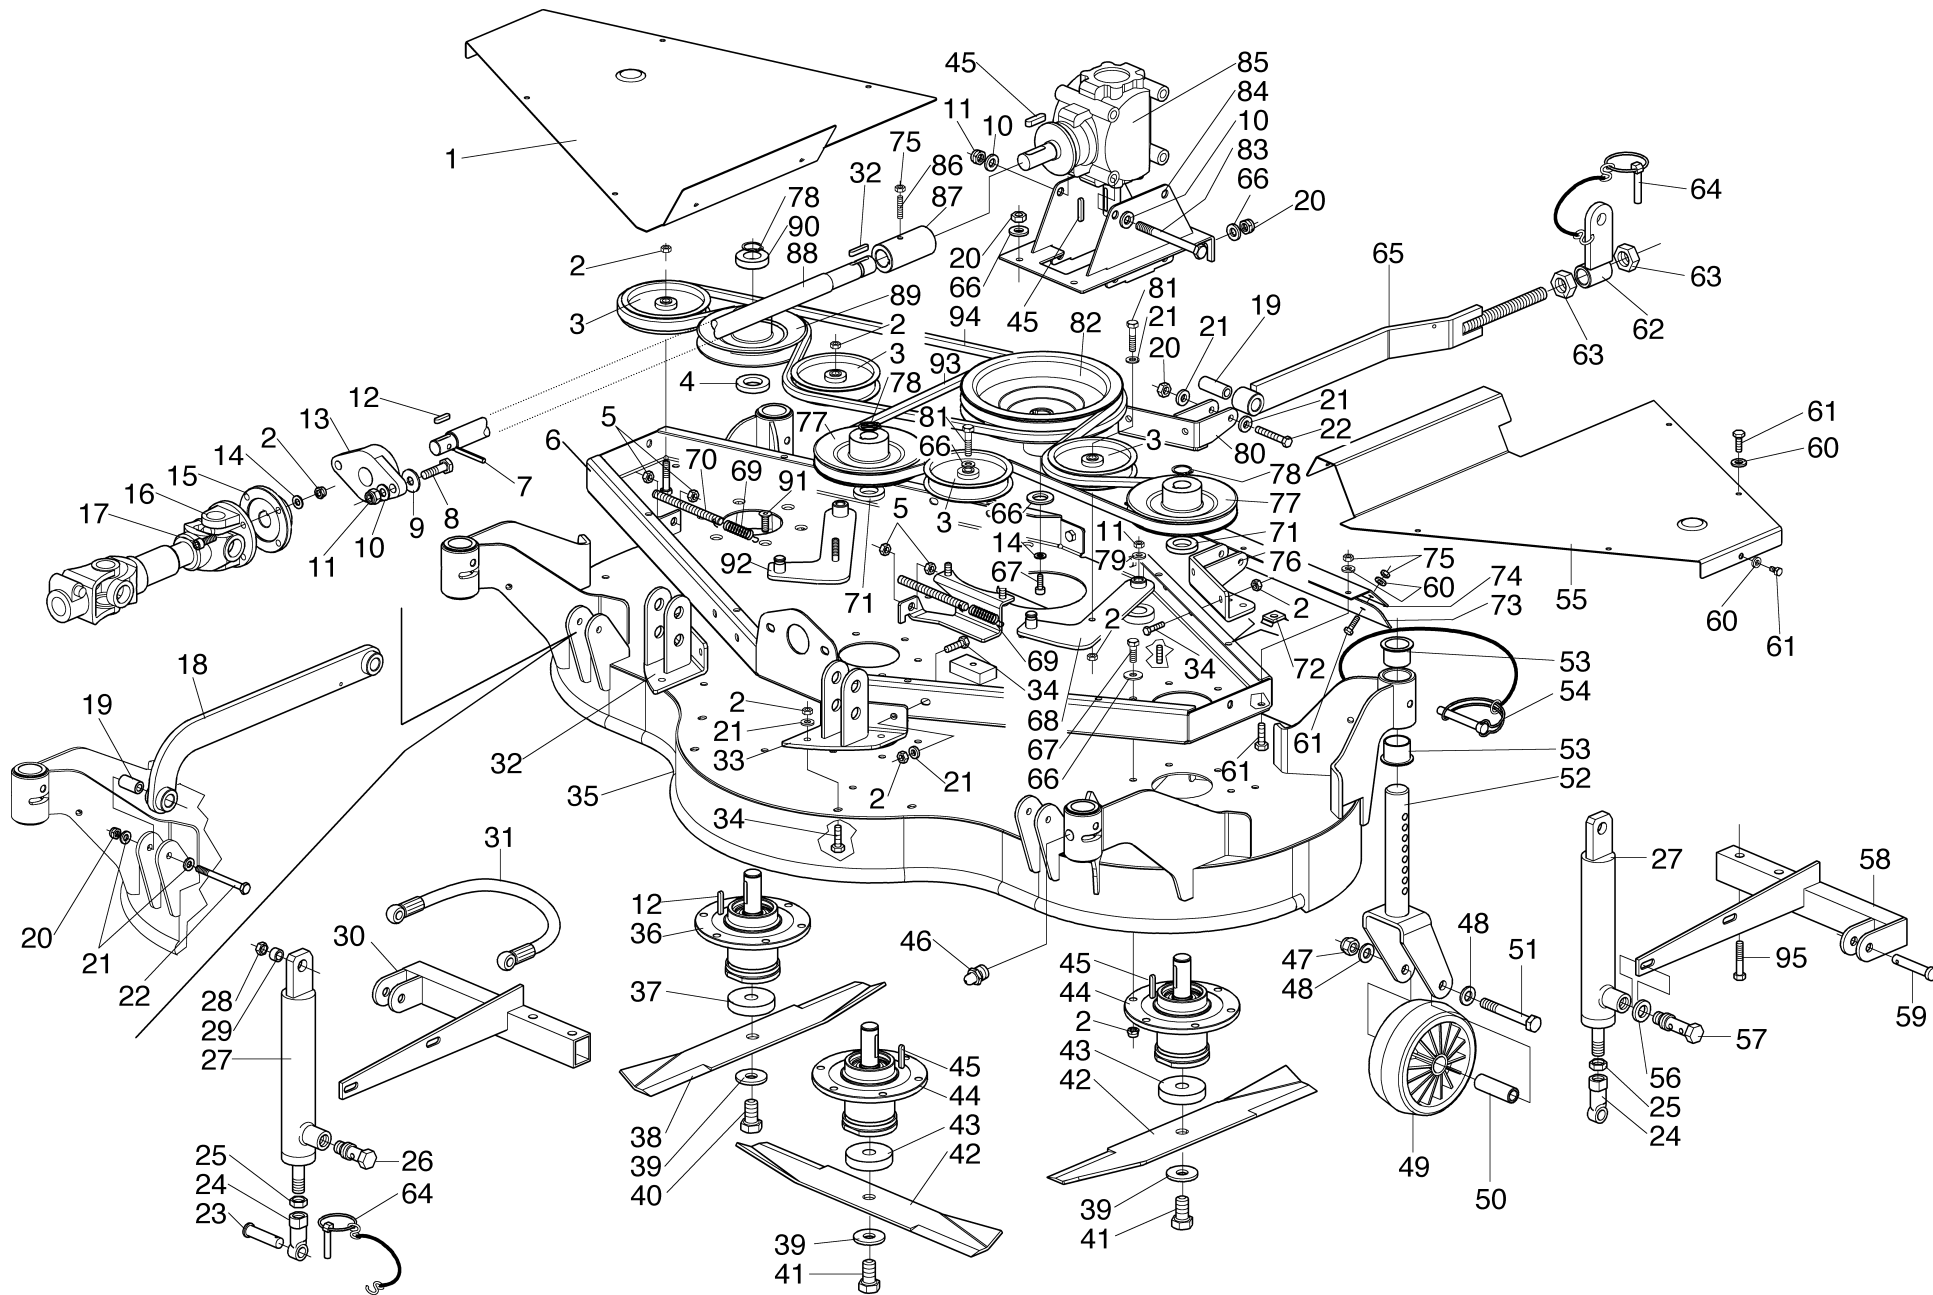

RASAERBA VENTRALE

Zwischenachsmähwerk - Mid mounted mower - Tondeuseventral - Cortacesped ventral

Rel. 1206

**Tav. 01****RASAERBA VENTRALE****◀ 1/4 ▶**

B0157

Zwischenachsmähwerk - Mid mounted mower - Tondeuseventral -Cortacesped ventral