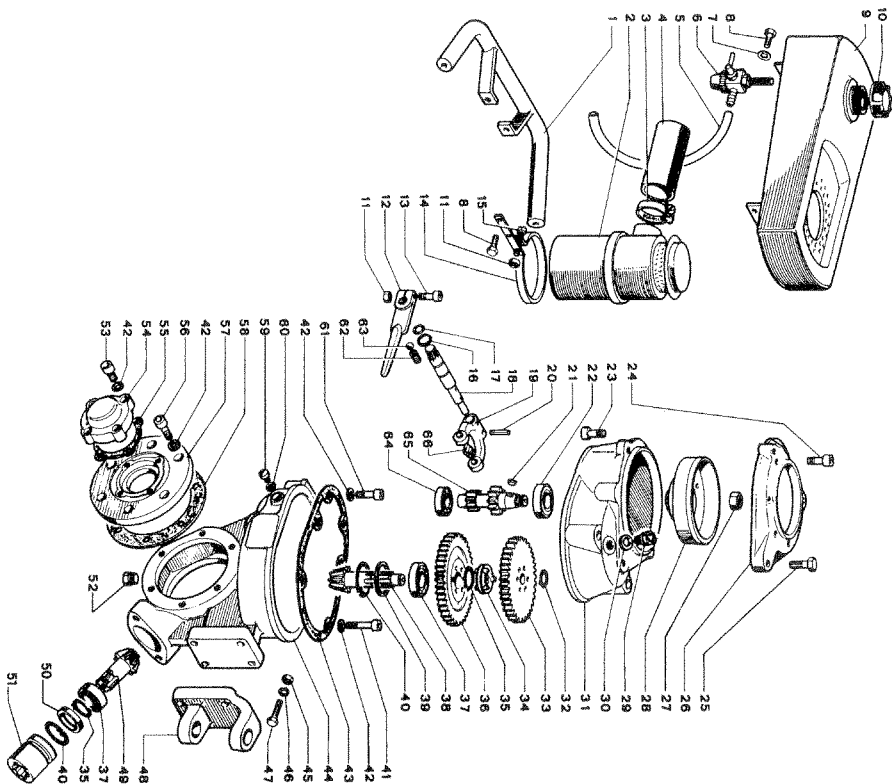

REV.

Pos.	Codice	Q.tà	DENOMINAZIONE	Pos.	Codice	Q.tà	DENOMINAZIONE
1	08034	1	PARAURTI	34	08004	1	INNESTO
2	07077	1	FILTRO	35	60020	2	ANELLO SEEGER
3	08030	1	MORSETTO	36	08011	1	INGRANAGGIO Z=71
4	08031	1	MANICOTTO	37	306204	2	CUSCINETTO
5	08032	1	TUBO	38	08009	1	PIGNONE Z=8
6	0045	1	RUBINETTO	39	08037	1	DISTANZIALE
7	77008	4	RONDELLA	40	61047	1	ANELLO SEEGER
8	730816	4	VITE	41	700855	6	VITE
9	08033	1	SERBATOIO	42	7908	30	RONDELLA
10	0039	1	TAPPO	43	08038	1	GUARNIZIONE
11	7506	2	DADO	44	08003	1	CARTER
12	08019	1	LEVA INNESTO	45	7508	4	DADO
13	700630	1	VITE	46	7808	4	RONDELLA
14	08035	1	SUPPORTO FILTRO	47	730845	4	VITE
15	720835	1	VITE	48	08039	1	SUPPORTO
16	60014	1	ANELLO SEEGER	49	07077	1	PIGNONE Z=8
17	50051	1	PERNO	50	50004	1	PARAOLIO
18	08020	1	FORCELLO O.R.	51	08007	1	INNESTO FRESEA
19	08018	1	SPINA	52	08040	1	TAPPO
20	650520	2	CHIAVETTA	53	700816	4	VITE
21	670506	1	CUSCINETTO	54	08041	1	COOPERCHIO
22	326004/2RS	1	VITE	55	08042	1	COOPERCHIO
23	701035	2	VITE	56	700820	6	GUARNIZIONE
24	701025	6	VITE	57	08043	1	COOPERCHIO LATERALE
25	731025	1	COOPERCHIO	58	08044	1	GUARNIZIONE
26	08036	1	DADO	59	0084	1	VITE
27	7512	1	CAMPANA FRIZIONE	60	720610	1	GUARNIZIONE
28	08005	1	TAPPO OLIO	61	700830	6	VITE
29	0087	1	CARTER	62	0047	1	MOLLA
30	0080	1	ROND-LB	63	0046	1	SFERA
31	08002	1	ANELLO SEEGER	64	306203	1	CUSCINETTO
32	60015	1	INGRANAGGIO Z=60	65	08010	1	INGRANAGGIO DOPPIO
33	08012	1		66	08045	2	PATTINO