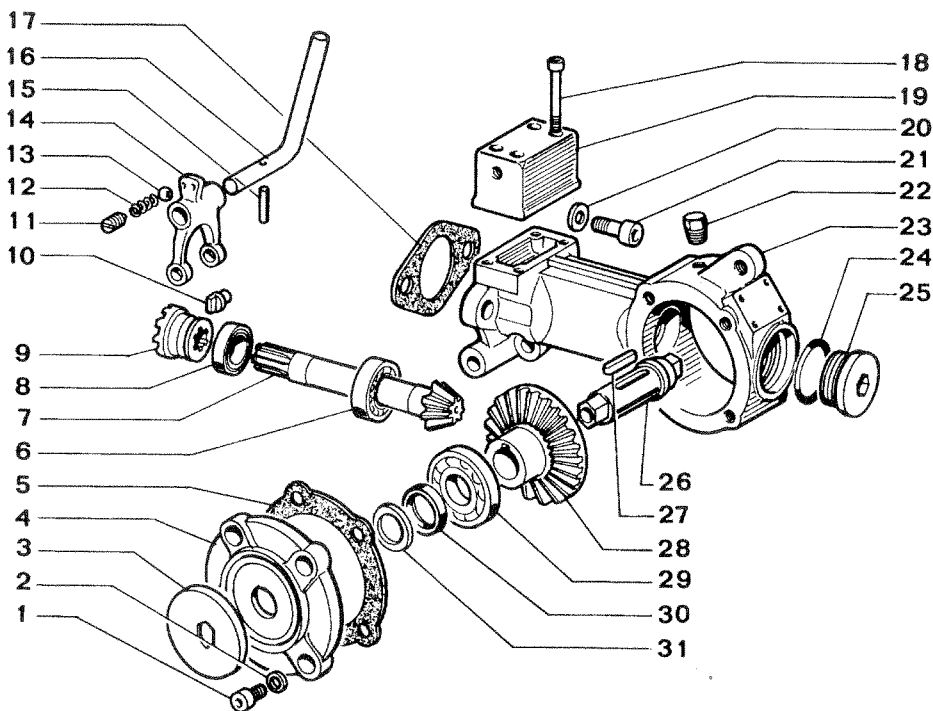

REV.

Pos.	Codice	Q.tà	DENOMINAZIONE	Pos.	Codice	Q.tà	DENOMINAZIONE
1	730820	8	VITE	17	07115	1	GUARNIZIONE
2	7808	8	RONDELLA	18	700550	4	VITE
3	07109	2	COPERCHIO PARAPOLVERE	19	05021	1	COPERCHIO
4	07110	2	COPERCHIO	20	7812	4	RONDELLA
5	07111	2	GUARNIDONE	21	701245	2	VITE
6	306204	1	CUSCINETTO	22	07048	1	TAPPO
7	07017	1	PIGNONE Z=8	23	05020	1	CARTER-FRESA
8	326004/2RS	1	CUSCINETTO	24	50055	1	ANELLO O.R.
9	07019	1	INNISTO-FRESA	25	07116	1	TAPPO
10	07112	2	PATTINO	26	07015	1	ALBERO CON ESAGONO
11	701016	1	VITE	27	686835	1	CHIAVETTA
12	07113	1	MOLLA	28	07016	1	CORONA Z=24
13	07114	1	SFERA	29	3098305	2	CUSCINETTO
14	0043	1	FORCELLA	30	50006	2	PARAPOLLO
15	640524	1	SPINA	31	07117	2	FELTRINO
16	0044	1	PERNO