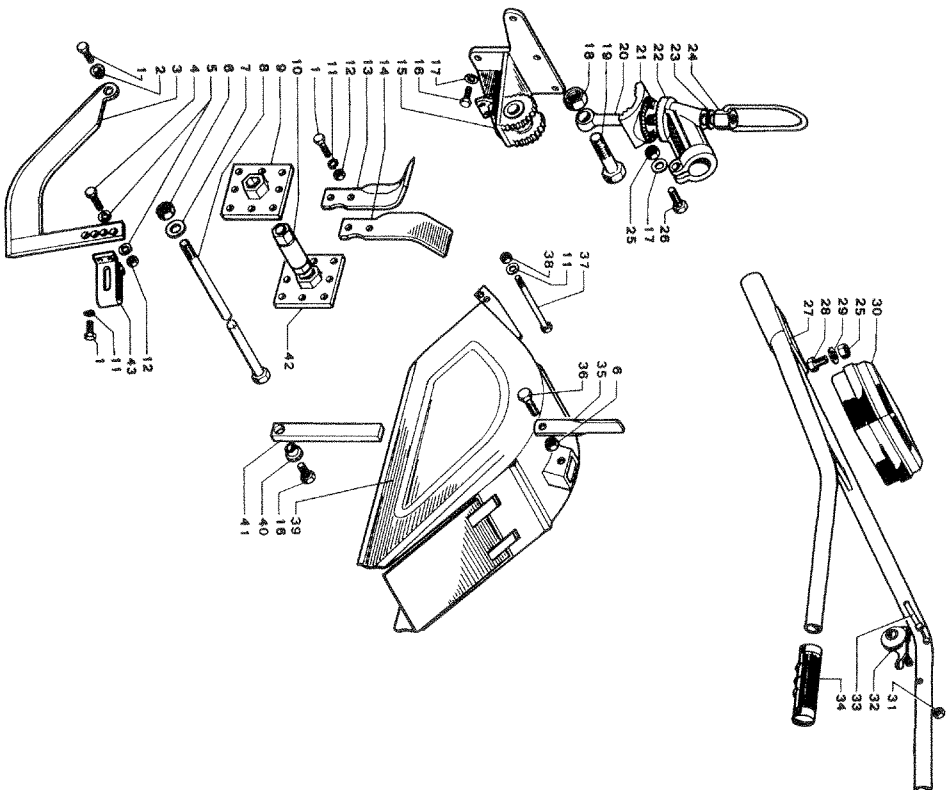

REV.

Pos.	Codice	Q.tà	DENOMINAZIONE	Pos.	Codice	Q.tà	DENOMINAZIONE
1	701020	3	VITE	26	08051	1	GUARNIZIONE
2	7810	3	RONDELLA	27	60015	1	ANELLO SEEGER
3	08046	1	GOMMA	28	08014	1	PIGNONE Z=9
4	7614	1	DADO	29	0046	1	SFERA
5	7814	1	RONDELLA	30	0047	1	MOLLA
6	08047	1	FLANGIA-MOZZO	31	0048	1	VITE-GRANO
7	50003	1	PARAOLIO	32	08057	1	LEVA
8	61042	2	ANELLO SEEGER	33	650520	1	SPINA
9	60020	2	ANELLO SEEGER	34	50051	1	ANELLO O.R.
10	306004	2	CUSCINETTO	35	08017	1	FORGELLA
11	08015	1	INGRANAAGGIO Z=30 1/2"	36	05070	1	PATTINO
12	080048	1	CATENA 1/2"	37	700820	4	VITE
13	670506	2	CHIAVETTA	38	08006	1	INNESTO
14	08016	2	ALBERO	39	08022	1	CARTER-CATENA
15	686620	2	CHIAVETTA	40	08052	1	GUARNIZIONE
16	08049	1	GUARNIZIONE	41	07021	1	CORONA Z = 32
17	0077	1	TAPPO OLIO 1/4"	42	08013	1	ALBERO
18	0079	1	RONDELLA	43	326304/ZRS	1	CUSCINETTO
19	7908	10	RONDELLA	44	08053	1	DISTANZIALE
20	700816	4	VITE	45	08054	1	ALBERO
21	08050	1	COPECHIO	46	306204	1	CUSCINETTO
22	700620	6	VITE	47	61047	1	ANELLO SEEG
23	0084	1	RONDELLA	48	50002	1	PARAOLIO
24	720610	1	VITE	49	08055	1	SUPPORO
25	08021	1	COPECHIO-CARTIER	50	08056	1	FLANGIA-MOZZO
				51	7514	1	DADO

REV.

Pos.	Codice	Q.tà	DENOMINAZIONE	Pos.	Codice	Q.tà	DENOMINAZIONE
1	730820	8	VITE	17	07115	1	GUARNIZIONE
2	7808	8	RONDELLA	18	700550	4	VITE
3	07109	2	COPERCHIO PARAPOLVERE	19	05021	1	COPERCHIO
4	07110	2	COPERCHIO	20	7812	4	RONDELLA
5	07111	2	GUARNIDONE	21	701245	2	VITE
6	306204	1	CUSCINETTO	22	07048	1	TAPPO
7	07017	1	PIGNONE Z=8	23	05020	1	CARTER-FRESA
8	326004/2RS	1	CUSCINETTO	24	50055	1	ANELLO O.R.
9	07019	1	INNISTO-FRESA	25	07116	1	TAPPO
10	07112	2	PATTINO	26	07015	1	ALBERO CON ESAGONO
11	701016	1	VITE	27	686835	1	CHIAVETTA
12	07113	1	MOLLA	28	07016	1	CORONA Z=24
13	07114	1	SFERA	29	3098305	2	CUSCINETTO
14	0043	1	FORCELLA	30	50006	2	PARAPOLLO
15	640524	1	SPINA	31	07117	2	FELTRINO
16	0044	1	PERNO				