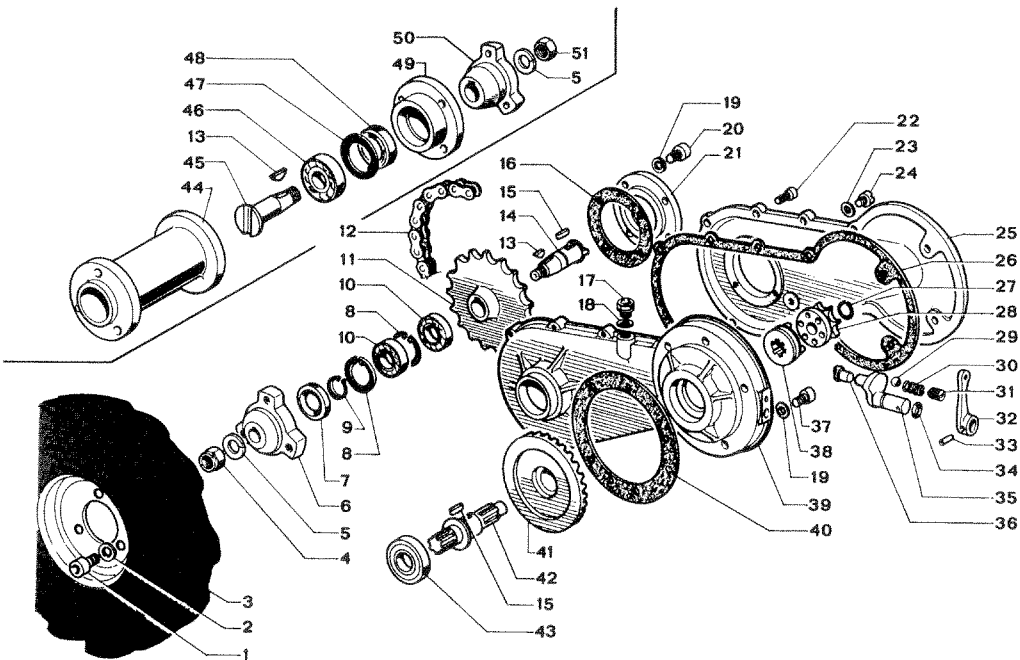

REV.

Pos.	Codice	Q.tà	DENOMINAZIONE	Pos.	Codice	Q.tà	DENOMINAZIONE
1	701020	3	VITE	26	08051	1	GUARNIZIONE
2	7810	3	RONDELLA	27	60015	1	ANELLO SEEGER
3	08046	1	GOMMA	28	08014	1	PIGNONE Z=9
4	7614	1	DADO	29	0046	1	SFERA
5	7814	1	RONDELLA	30	0047	1	MOLLA
6	08047	1	FLANGIA-MOZZO	31	0048	1	VITE-GRANO
7	50003	1	PARAOLIO	32	08057	1	LEVA
8	61042	2	ANELLO SEEGER	33	650520	1	SPINA
9	60020	2	ANELLO SEEGER	34	50051	1	ANELLO O.R.
10	306004	2	CUSCINETTO	35	08017	1	FORGELLA
11	08015	1	INGRANAAGGIO Z=30 1/2"	36	05070	1	PATTINO
12	080048	1	CATENA 1/2"	37	700820	4	VITE
13	670506	2	CHIAVETTA	38	08006	1	INNESTO
14	08016	2	ALBERO	39	08022	1	CARTER-CATENA
15	686620	2	CHIAVETTA	40	08052	1	GUARNIZIONE
16	08049	1	GUARNIZIONE	41	07021	1	CORONA Z = 32
17	0077	1	TAPPO OLIO 1/4"	42	08013	1	ALBERO
18	0079	1	RONDELLA	43	326304/ZRS	1	CUSCINETTO
19	7908	10	RONDELLA	44	08053	1	DISTANZIALE
20	700816	4	VITE	45	08054	1	ALBERO
21	08050	1	COPECHIO	46	306204	1	CUSCINETTO
22	700620	6	VITE	47	61047	1	ANELLO SEEG
23	0084	1	RONDELLA	48	50002	1	PARAOLIO
24	720610	1	VITE	49	08055	1	SUPPORO
25	08021	1	COPECHIO-CARTIER	50	08056	1	FLANGIA-MOZZO
				51	7514	1	DADO