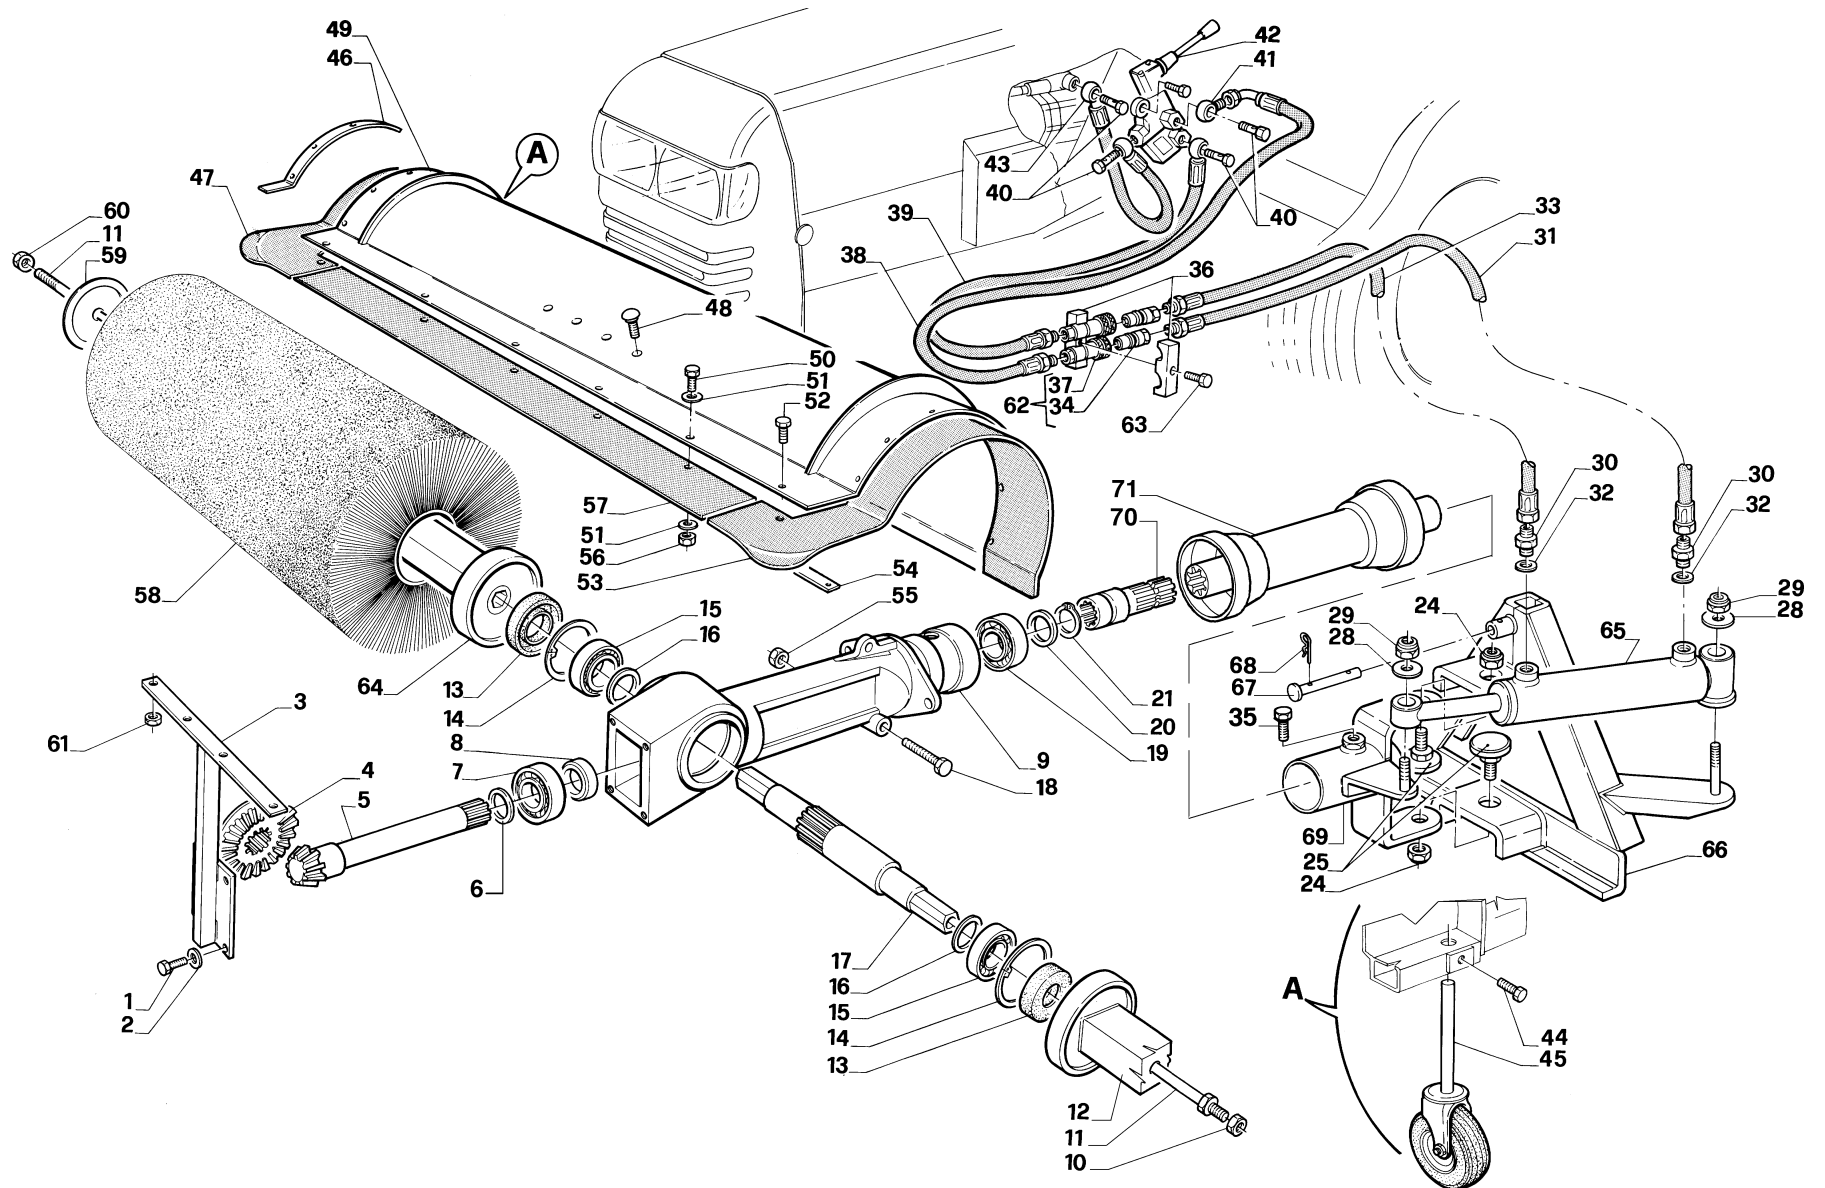

ACCESSORI

Tav. 01

B0192

SCOPA ANTERIORE

FRONT KEHRMASCHINE - FRONT SWEEPER - RAMASSEUR FRONTAL - ESCOBA DELANTERA

Rel. A

Tav. 01

SCOPA ANTERIORE

B0191

FRONT KEHRMASCHINE - FRONT SWEEPER - RAMASSEUR FRONTAL - ESCOBA DELANTERA

Pos.	Code	N°						
Rel. A	1	9001009	4	VITE TE M 8X20	Schraube	Screw	Vis	Tornillo
	2	9041001	4	ROSETTA GROWER Ø 8N	Scheibe	Washer	Rondelle	Arandela
	3	3702028	1	SUPP. COFANO	Halterung	Support	Support	Soporte
	4	7002502	1	CORONA CONICA	Tellerrad	Ring Gear	Couronne	Corona
	5	7002503	1	PIGNONE CONICO	Ritzelwelle	Pinion	Pignon	Piñon
	6	8900022	-	RASAMENTO	Ring	Ring	Bague	Anillo
	7	9101004	1	CUSCINETTO 6204	Kugellager	Free Wheel Bearing	Roue Libre	Cojinete
	8	9111027	1	PARAOLIO 20-35-7	Dichtung	Gasket	Joint	Junta
	9	3702029	1	CARTER	Gehäuse	Gearbox	Carter	Caja
	10	9022012	1	DADO M 12 SIN	Mutter	Nut	Ecrou	Tuerca
	11	3702030	1	PERNO TIRANTE	Bolzen	Pin	Pivot	Perno
	12	3702031	1	SUPP. SPAZZOLA SIN	Halterung	Support	Support	Soporte
	13	9112005	2	PARAOLIO 25-47-7 RP	Dichtung	Gasket	Joint	Junta
	14	9058003	2	ANELLO SEEGER Ø 47 I UNI 7437	Sicherungsring	Lock Ring	Bague D'Arret	Arandela De Freno
	15	9101023	2	CUSCINETTO 6005	Kugellager	Free Wheel Bearing	Roue Libre	Cojinete
	16	8900021	-	RASAMENTO	Ring	Ring	Bague	Anillo
	17	7002504	1	ALBERO PORTA SUPP. SPAZZOLA	Welle	Shaft	Arbre	Arbol
	18	9001047	1	VITE TE M 12X50	Schraube	Screw	Vis	Tornillo
	19	9102006	1	CUSCINETTO 6203 2RS	Kugellager	Free Wheel Bearing	Roue Libre	Cojinete
	20	8900008	-	RASAMENTO	Ring	Ring	Bague	Anillo
	21	9058003	1	ANELLO SEEGER Ø 16 E	Sicherungsring	Lock Ring	Bague D'Arret	Arandela De Freno
	24	9024008	2	DADO AUTOBL. M 18 X 1,5	Mutter	Nut	Ecrou	Tuerca
	25	3701519	2	PERNO DI FULCRO	Bolzen	Pin	Pivot	Perno
	27	3701933	1	PISTONE PER SPOSTAMENTO LAT.	Hydraulikzylinder	Hydraulic Cylinder	Cylindre Hydraulique	Cilindro Hidraulico
	28	9052004	2	ROSETTA PIANA Ø 16	Scheibe	Washer	Rondelle	Arandela
	29	9024001	2	DADO AUTOBL. M 16	Mutter	Nut	Ecrou	Tuerca
	30	9901508	2	NIPLES M 18 X 1,5 A 1/4	Heckaushebung Anschluß	Connection	Connection	Conexion
	31	3701886	1	TUBO AT T. RAPIDO UTILIZZO PISTONE	Rohr	Hose	Tuyau	Tubo
	32	9901049	8	RONDELLA IN RAME Ø 18	Scheibe	Washer	Rondelle	Arandela
	33	3701887	1	TUBO AT T. RAPIDO UTILIZZO PISTONE	Rohr	Hose	Tuyau	Tubo