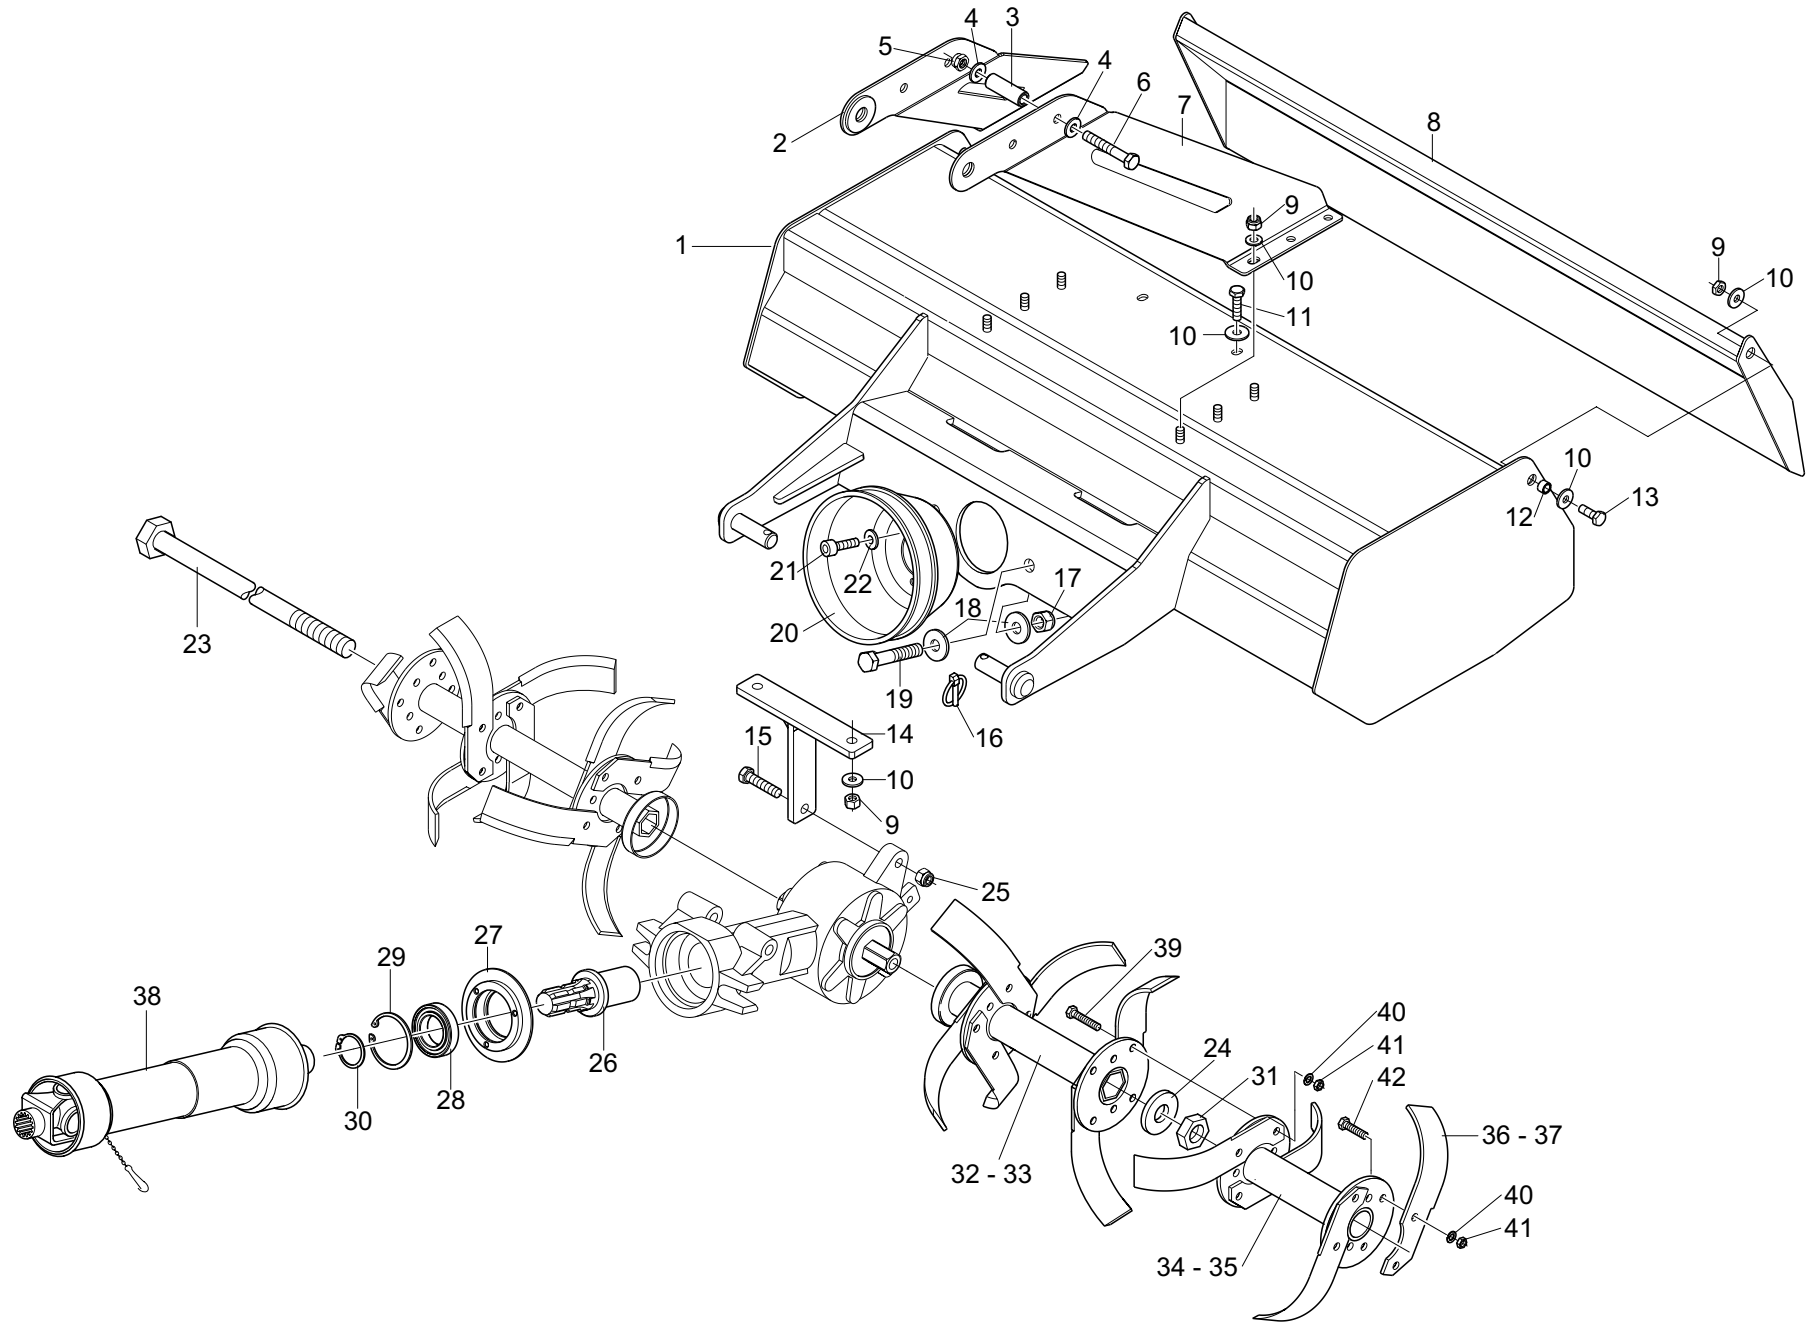

# FRESA CM 100

Fräse - Rotary-tiller - fraise - fresa

Rel. 0806

B0184

**Fräse - Rotary-tiller - fraise - fresa**

Pos.	Code	N°						
Rel. 0806	1	3703246	01	ASSIEME COFANO FRESA	Coffre	Haube	Bonnet	Capot
	2	3703268	01	ASSIEME ATTACCO DX 3° PTO	Heckaushebung Anschluß	Connection	Connection	Conexion
	4	9052007	04	ROSETTA PIANA Ø12	Scheibe	Washer	Rondelle	Arandela
	5	9032001	02	DADO ALTO M12	Mutter	Nut	Ecrou	Tuerca
	6	9011051	02	VITE TE M12 X 90	Schraube	Screw	Vis	Tornillo
	7	3703269	01	ASSIEME ATTACCO SX 3° PTO	Heckaushebung Anschluß	Connection	Connection	Conexion
	8	3703254	01	ASSIEMA SPORTELLO FRESA	Blech	Plate	Tôle	Chapa
	9	9032003	10	DADO ALTO M10	Mutter	Nut	Ecrou	Tuerca
	10	9052001	14	ROSETTA PIANA Ø10	Scheibe	Washer	Rondelle	Arandela
	11	9011006	02	VITE TE M10 X 30	Schraube	Screw	Vis	Tornillo
	12	3703265	02	BOCCOLA X SPORTELLO FRESA	Buchse	Bushing	Douille	Buje
	13	9011009	02	VITE TE M10 X 25	Schraube	Screw	Vis	Tornillo
	14	3703251	01	ASSIEME SUPPORTO COFANO	Halterung	Support	Support	Soporte
	15	9011112	01	VITE M12 X 50	Schraube	Screw	Vis	Tornillo
	16	9901214	02	MOLLA A SCATTO Ø8 X 45	Splint	Pin	Goupille	Clavija
	17	9024014	02	DADO AUTOB. ALTO M16 X 1,5	Mutter	Nut	Ecrou	Tuerca
	18	14001687	02	ROSETTA Ø16 X 45 X 6	Scheibe	Washer	Rondelle	Arandela
	19	9011099	02	VITE TE M16 X 1,5 X 90	Schraube	Screw	Vis	Tornillo
	20	9901596	01	CUFFIA PROTEZIONE CARDANO	Kappe	Casing	Casque	Casquete
	21	9012012	03	VITE TCEI M6 X 16	Schraube	Screw	Vis	Tornillo
	22	9042016	03	ROSETTA 6 X 18	Scheibe	Washer	Rondelle	Arandela
	23	1401707	01	TIRANTE FRESA CM 62 M14	Zugbolzen	Tie Rod	Tirant	Tirante
	24	9024014	01	ROSETTA M14 X 31	Scheibe	Washer	Rondelle	Arandela
	25	9023005	01	DADO AUTOB. BASSO M12	Mutter	Nut	Ecrou	Tuerca
	26	3702370	01	ALBERO RIDUZIONE 1" 3/8	Welle	Shaft	Arbre	Arbol
	27	3703264	01	FLANGIA X GRUPPO FRESA	Flansch	Flange	Bride	Brida
	28	9102009A	01	CUSCINETTO A SFERE 6008 2RS	Kugellager	Free Wheel Bearing	Roue Libre	Cojinete
	29	9058019	01	ANELLO SEEGER Ø68 I	Sicherungsring	Lock Ring	Bague D'Arret	Arandela De Freno
	30	9059013	01	ANELLO SEEGER Ø40 E	Sicherungsring	Lock Ring	Bague D'Arret	Arandela De Fren
	31	9024004	01	DADO AUTOB. ALTO M14	Mutter	Nut	Ecrou	Tuerca