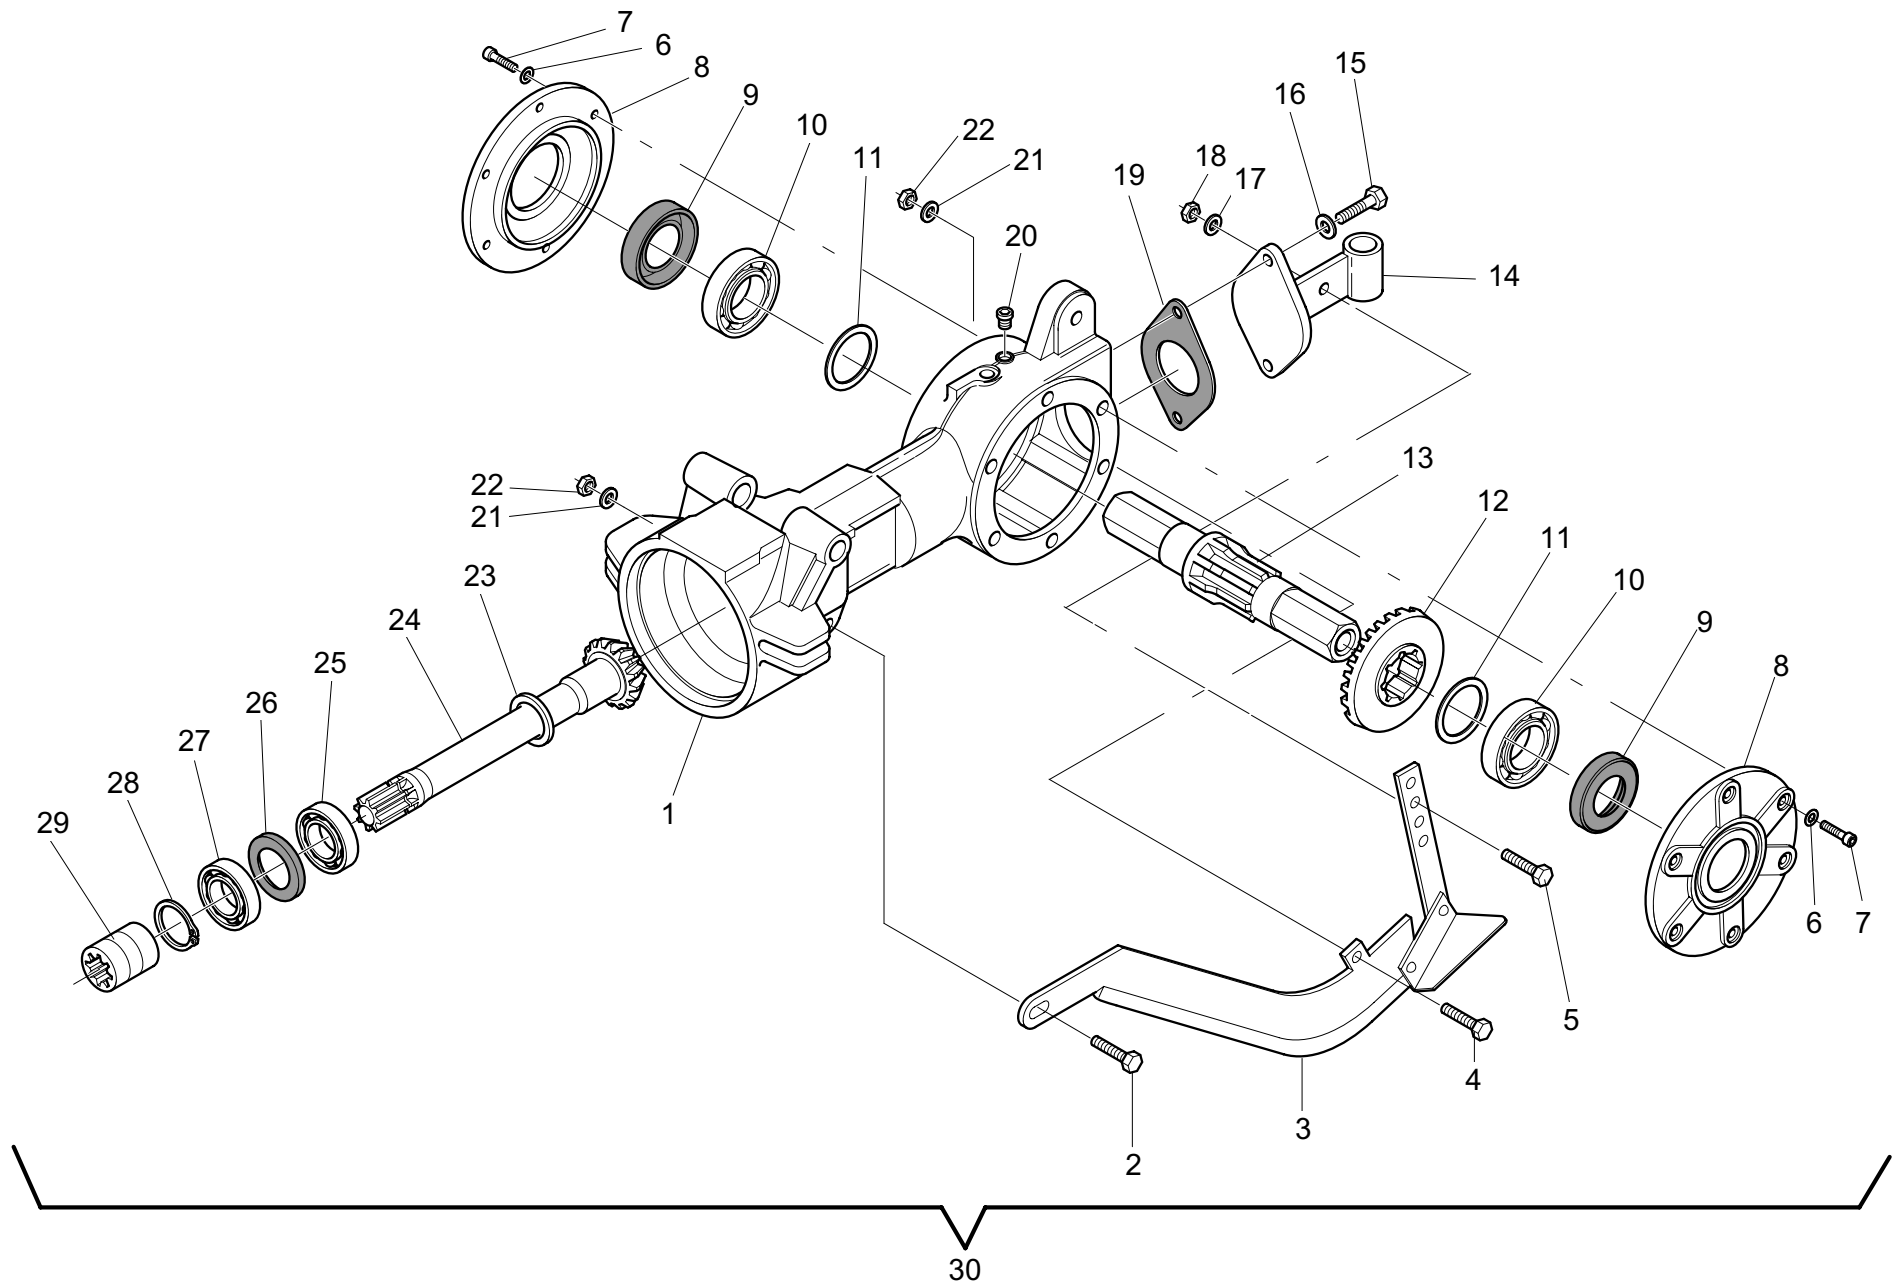

GAMBO FRESA

Bodenfräsengetriebe - Rotary-tiller gear - Tige pour fraise - Transmision fresa

Rel. 0806

**ACCESSORI
TAV. 02**

B0186

Pos. Code N°

GAMBO FRESA

Bodenfräsengetriebe - Rotary-tiller gear - Tige pour fraise - Transmision fresa

Rel. 0806	Pos.	Code	N°					
	1	15401007	01	CARTER	Gehäuse	Gearbox	Carter	Caja
	2	19952748	01	VITE	Schraube	Screw	Vis	Tornillo
	3	3701715	01	FALCIONE	Blech	Swaged	Tôle	Chapa
	4	19952738	01	VITE	Schraube	Screw	Vis	Tornillo
	5	19952737	01	VITE	Schraube	Screw	Vis	Tornillo
	6	19955310	12	RONDELLA	Dichtring	Washer	Bague D'Étanchèité	Arandela
	7	19952129	12	VITE	Schraube	Screw	Vis	Tornillo
	8	15403008	02	COPERCHIO	Coffre	Haube	Bonnet	Capot
	9	19922229	02	ANELLO DI TENUTA	Dichtung	Gasket	Joint	Junta
	10	19902336	02	CUSCINETTO	Kugellager	Free Wheel Bearing	Roue Libre	Cojinete
	11	19956047	02	SPESSORE	Distanzstück	Plate	Entretoise	Separador
	12	15404015	01	CORONA DENTATA	Tellerrad	Ring Gear	Couronne	Corona
	13	15404016	01	ALBERO	Welle	Shaft	Arbre	Arbol
	14	15405009	01	SUPPORTO	Halterung	Support	Support	Soporte
	15	19952129	02	VITE	Schraube	Screw	Vis	Tornillo
	16	19955274	02	RONDELLA ELASTICA	Dichtring	Washer	Bague D'Étanchèité	Arandela
	17	19955052	01	RONDELLA	Dichtring	Washer	Bague D'Étanchèité	Arandela
	18	19954208	01	DADO	Mutter	Nut	Ecrou	Tuerca
	19	15216014	01	GUARNIZIONE	Dichtung	Gasket	Joint	Junta
	20	15005014	01	TAPPO	Stopfen	Cap	Bouchon	Tapòn
	21	99552740	21	RONDELLA ELASTICA	Dichtring	Washer	Bague D'Étanchèité	Arandela
	22	19954046	02	DADO	Mutter	Nut	Ecrou	Tuerca
	23	19956044	01	SPESSORE	Distanzstück	Plate	Entretoise	Separador
	24	15404014	01	PIGNONE	Ritzelwelle	Pinion	Pignon	Piñon
	25	19902831	01	CUSCINETTO	Kugellager	Free Wheel Bearing	Roue Libre	Cojinete
	26	19922223	01	ANELLO DI TENUTA	Dichtung	Gasket	Joint	Junta
	27	19902232	01	CUSCINETTO	Kugellager	Free Wheel Bearing	Roue Libre	Cojinete
	28	19955530	01	ANELLO ELASTICO	Sicherungsring	Lock Ring	Bague D'Arret	Arandela De Freno
	29	15404013	01	MANICOTTO	Kupplungslager	Coupling	Manchon	Manguito
	30	0033736	01	ASS. 37 GAMBO FRESA TERATRAC X PTO SX	Bodenfräsengetriebe	Rotary-tiller gear	Tige pour fraise	Transmision fresa