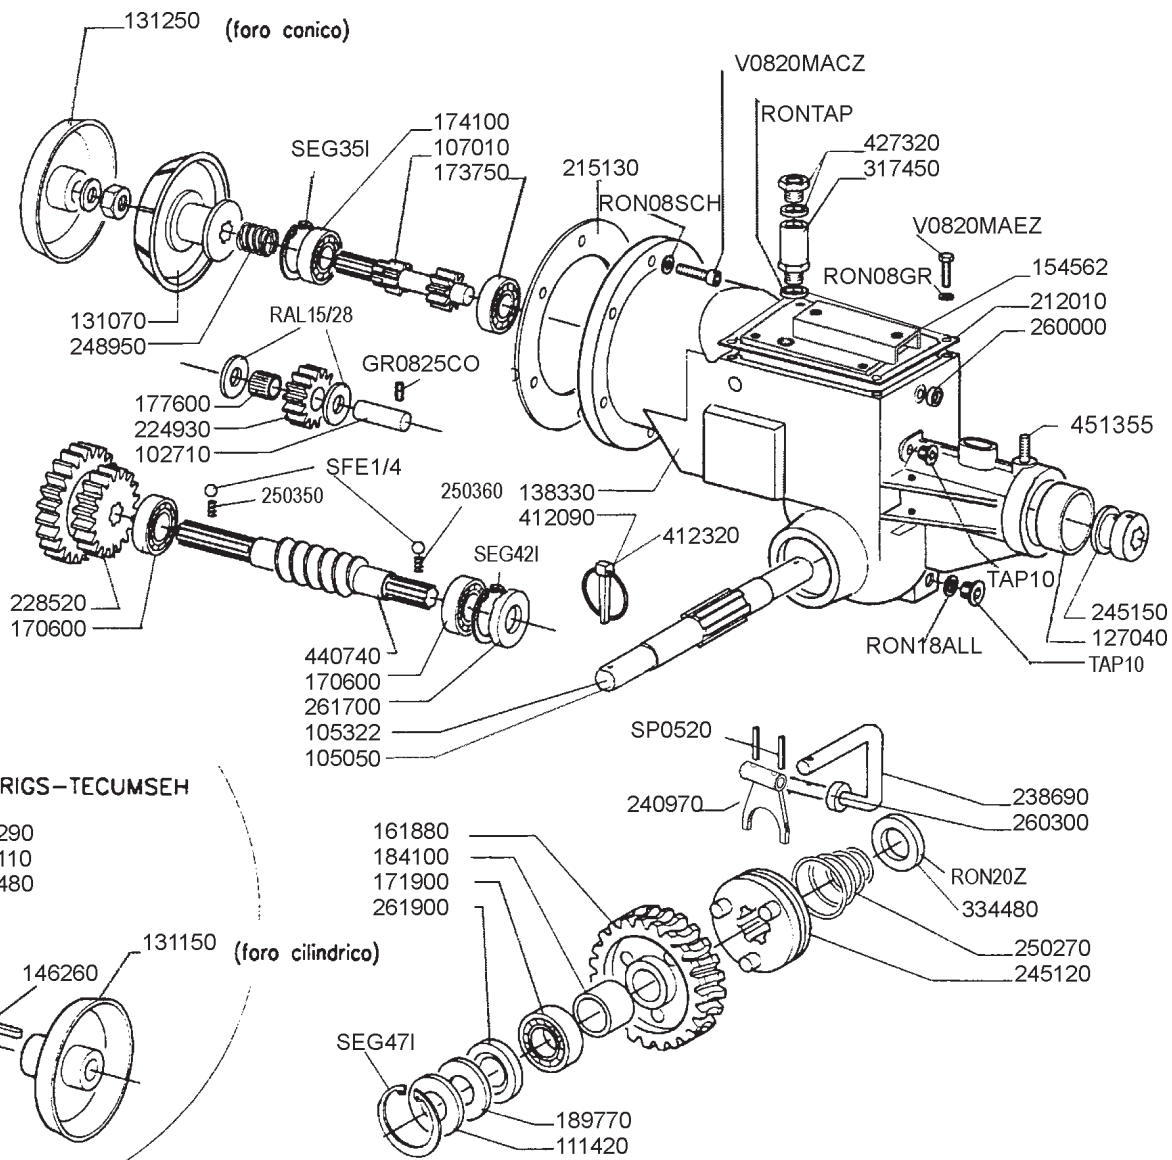

Rel. 1106

Tav. 01	GRUPPO CAMBIO	Getriebe	Gearbox	Boîte de Vitesses	Caja de cambio
Tav. 02	MOZZO RUOTE	Nabe	Hub	Moyeu	Cubo
Tav. 03	GRUPPO STEGOLE	Führungsholme	Handlebars	Mancherons	Manillar
Tav. 04	FRESA	Fräse	Tiller	Rotor	Cuchillas

Bit

Tav. 01

BOXX

GRUPPO CAMBIO

Getriebe - Gearbox - Boîte de Vitesses - Caja de cambio

Rel. 1106

PER MOTORI: HONDA-BRIGS-TECUMSEH

MOZZO RUOTE

Nabe - Hub - Moyeu - Cubo

Rel. 1106

GRUPPO STEGOLE

Führungsholme - Handlebars - Mancherons - Manillar

Rel. 1106

FRESA

Fräse - Tiller - Rotor - Cuchillas

Rel. 1106