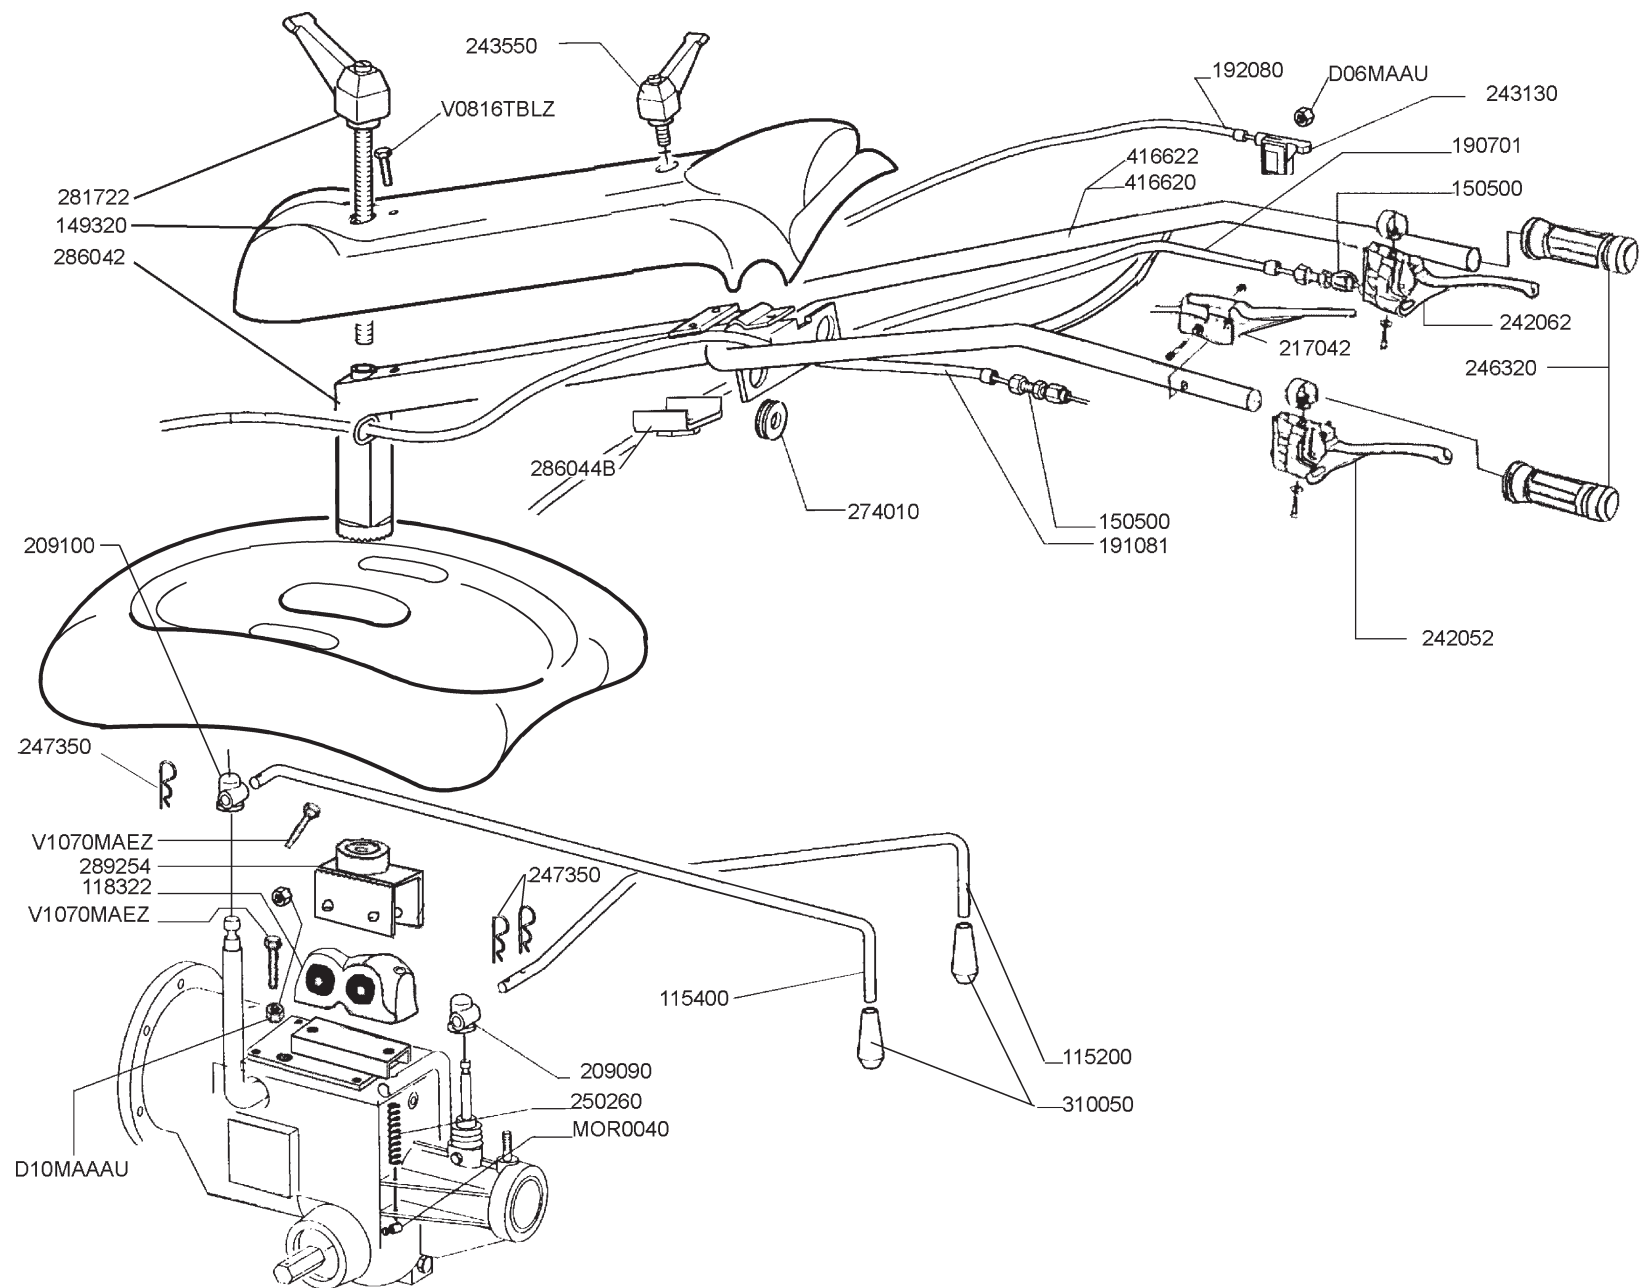

Rel. 1106

Tav. 01	GRUPPO CAMBIO	Getriebe	Gearbox	Boîte de Vitesses	Caja de cambio
Tav. 02	MOZZO RUOTE	Nabe	Hub	Moyeu	Cubo
Tav. 03	GRUPPO STEGOLE	Führungsholme	Handlebars	Mancherons	Manillar
Tav. 04	FRESA	Fräse	Tiller	Rotor	Cuchillas

Nabe - Hub - Moyeu - Cubo

Rel. 1106

GRUPPO STEGOLE

Führungsholme - Handlebars - Mancherons - Manillar

Rel. 1106

FRESA

Fräse - Tiller - Rotor - Cuchillas

Rel. 1106